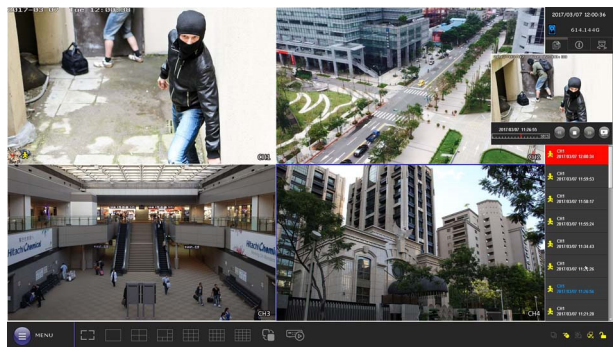

事件自動跳出 / 預覽

畫面右鍵會列出所有偵測到的事件以及事件符號，讓使用者可以快速辨識事件類型。最新一筆事件會特別閃爍顯示。點選其中一筆事件記錄就會自動跳出影像預覽。