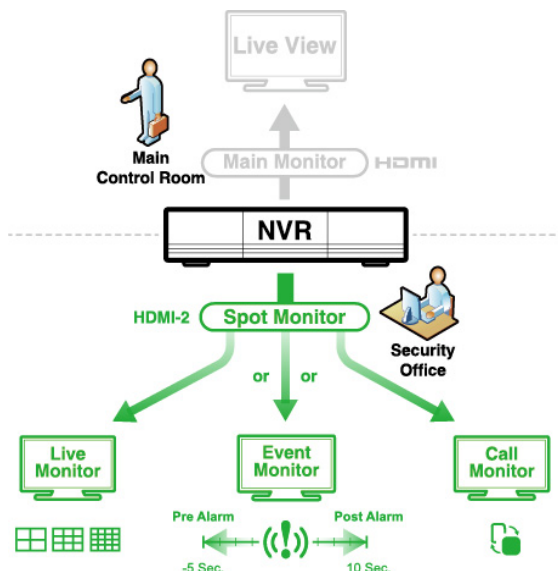

#### 事件影像與設備狀態即時推播 (EagleEyes APP)

- 事件影像推播 (Push Video) 會在發生警報事件時立即傳送通知到使用者手機
- 設備狀態訊息推播 (Push Status) 會在發生系統事件時立即傳送訊息通知，系統事件包含影像斷訊或硬碟偵測失敗等等

#### 大容量儲存空間

本機種支援安裝 8 顆硬碟來儲存錄影資料，讓使用者可以保留更多 4K2K 高畫質錄影資料，不會很快就被覆寫掉。

#### 事件自動跳出 / 預覽

畫面右鍵會列出所有偵測到的事件以及事件符號，讓使用者可以快速辨識事件類型。最新一筆事件會特別閃爍顯示。點選其中一筆事件記錄就會自動跳出影像預覽。

#### 次螢幕顯示

除了透過 HDMI 埠做主螢幕輸出，使用者還可以指定次螢幕輸出來顯示即時畫面、跳台畫面或事件畫面。