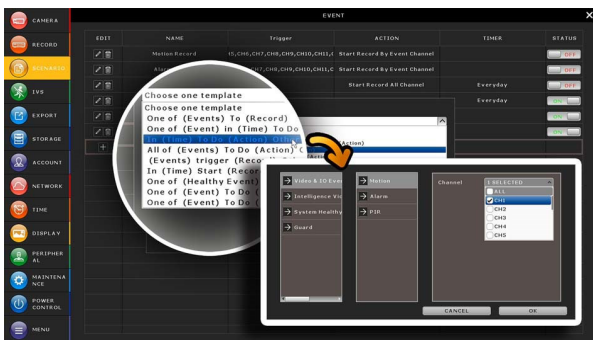

#### H.265 壓縮技術

H.265 壓縮技術不僅大大減少錄影所需空間，還同時減少傳輸頻寬，讓影像傳輸更有效率，並允許儲存更多影像資料。

#### 自訂警報通知情境

情境設定讓使用者可以自訂事件觸發警報的條件以及動作，或者也可以直接採用內附範本來設定警報觸發與通知。